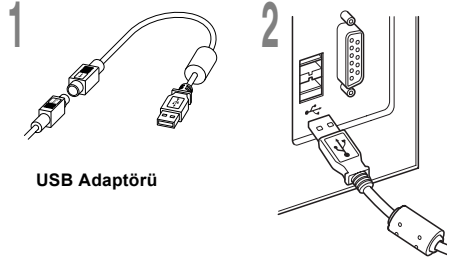

OLYMPUS®

PC TRANSKRİPT KİTİ

AS-2400

**TÜRKÇE TANITIM
VE KULLANIM
KILAVUZU**

RS27/RS28 Ayak Pedalının Bağlanması

USB Port Bağlantısı

- 1 Ayak pedal kablosunu USB adaptör kablosuna bağlayın.
- 2 USB Adaptör kablosunu PC'nin USB portuna bağlayın.

Seri Port Bağlantısı

- 1 Ayak pedal kablosunu seri kablo adaptörüne bağlayın.
- 2 Seri kablo adaptörünü PC'nin seri portuna bağlayın.

Not

- RS27/RS28 ayak pedalı sadece DSS Player yazılımı ile çalışır.

E102 Kulaklıđın Bađlanması