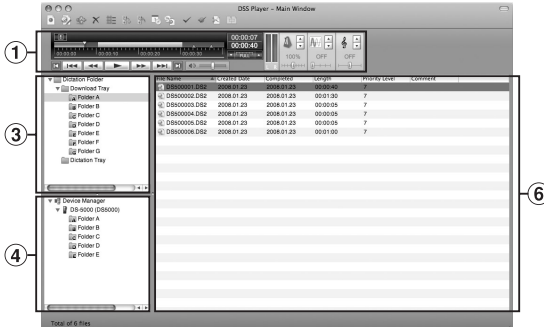

DSS Player Yazılımı Arayüz Tanıtımı

Windows

* DSS Player başlatıldığında gösterilen ana ekran

① **Oynatma Kontrol Çubuğu**
Dikte dosyalarını oynatıp başlatmak için kontrol düğmeleri

② **Transkript Ağacı**
Dikte ve doküman dosyalarının saklandığı dizinlerin yapısını gösterir.

③ **Diktasyon Ağacı**
Dikte dosyalarının saklandığı dizin yapısını gösterir.

④ **Cihaz Ağacı**
Kayıt cihazındaki klasörlerin yapısını gösterir.

⑤ **İçerik Listesi**
② ve ④ seçilmiş dizindeki dokümanların ve diktasyonların listesini gösterir.

⑥ **Dikte Listesi**
3 ve 4 dizinde seçilmiş diktasyonları gösterir.

Macintosh