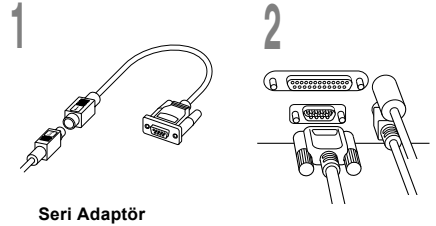

OLYMPUS®

PC TRANSKRİPT KİTİ

AS-2400

**TÜRKÇE TANITIM
VE KULLANIM
KILAVUZU**

RS27/RS28 Ayak Pedalının Bağlanması

USB Port Bağlantısı

- 1 Ayak pedal kablosunu USB adaptör kablosuna bağlayın.
- 2 USB Adaptör kablosunu PC'nin USB portuna bağlayın.

Seri Port Bağlantısı

- 1 Ayak pedal kablosunu seri kablo adaptörüne bağlayın.
- 2 Seri kablo adaptörünü PC'nin seri portuna bağlayın.

Not

- RS27/RS28 ayak pedalı sadece DSS Player yazılımı ile çalışır.

E102 Kulaklıđın Bađlanması

E102 stereo bir kulaklıktır. Stereo ses alındıđında, seti L ve R iřaretlerine dođru takınız.

Kulaklıđı PCnin kulaklık ıkıřına bađlayın.

DSS Player Yazılımı Arayüz Tanıtımı

Windows

* DSS Player başlatıldığında gösterilen ana ekran