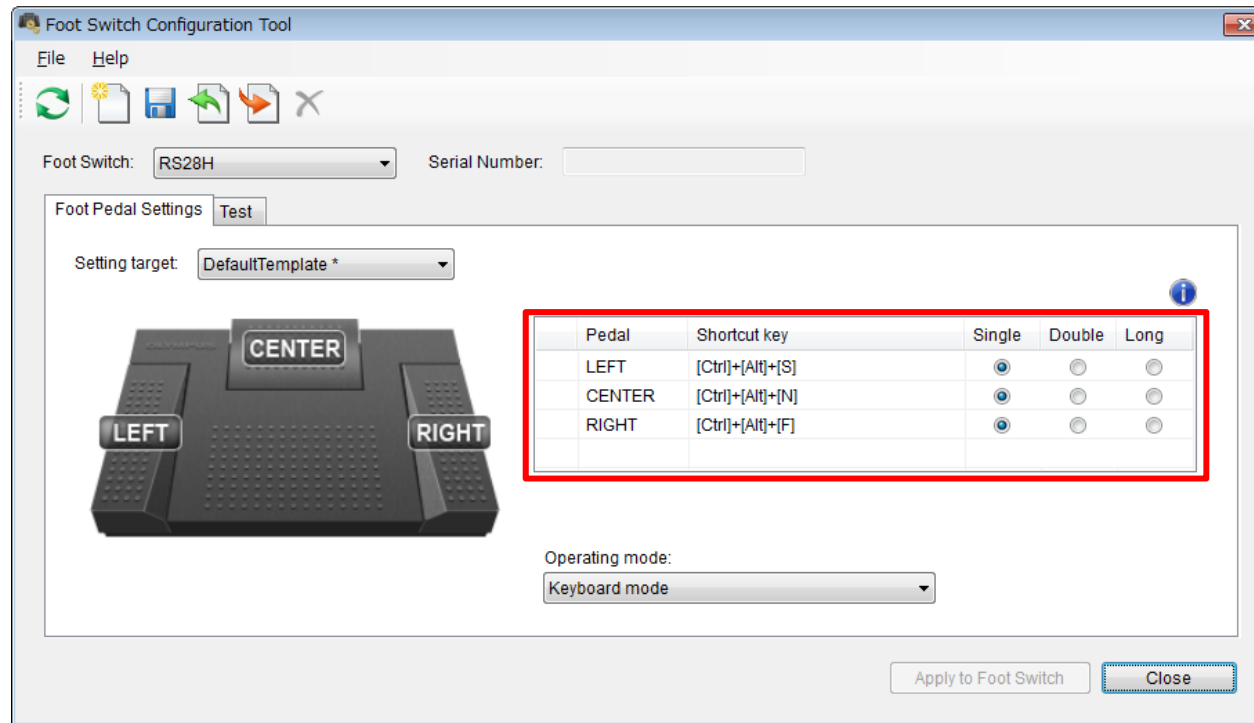

Windows Media Player ile

Komutlar aşağıdaki gibi atanabilir

Sol Pedal: [Ctrl]+[Alt]+[S]

Orta Pedal: [Ctrl]+[Alt]+[N]

Sağ Pedal: [Ctrl]+Alt]+[F]