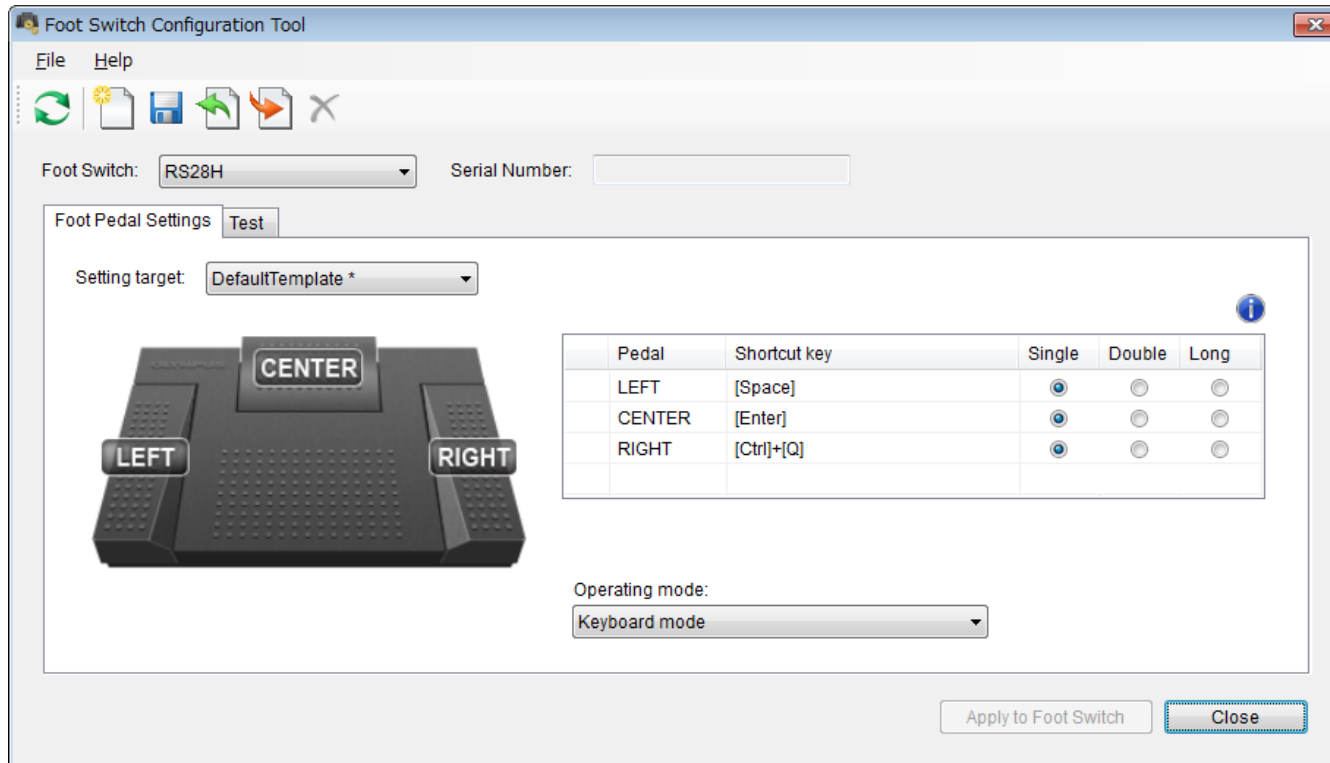

Örnek Uygulamalar:

Multimedya

Kelime İşlem/ Döküman

Fotoğraf Düzenleme

Bilgisayar Oyunları

Foot Switch Configuration Tool ile kolay tuş atama

Klavye komutları Foot Switch Configuration Tool ile atanabilir. Bu basit uygulama herhangi bir kulrum gerektirmez ve kullanımı çok kolaydır.

OLYMPUS

Your Vision, Our Future

Kullanım Örnekleri

Olympus Foot Switch Configuration Tool

- Olympus sitesinden ücretsiz olarak indirin.
- Ayak pedalını takın ve uygulamayı çalıştırın (kurulum gerektirmez)