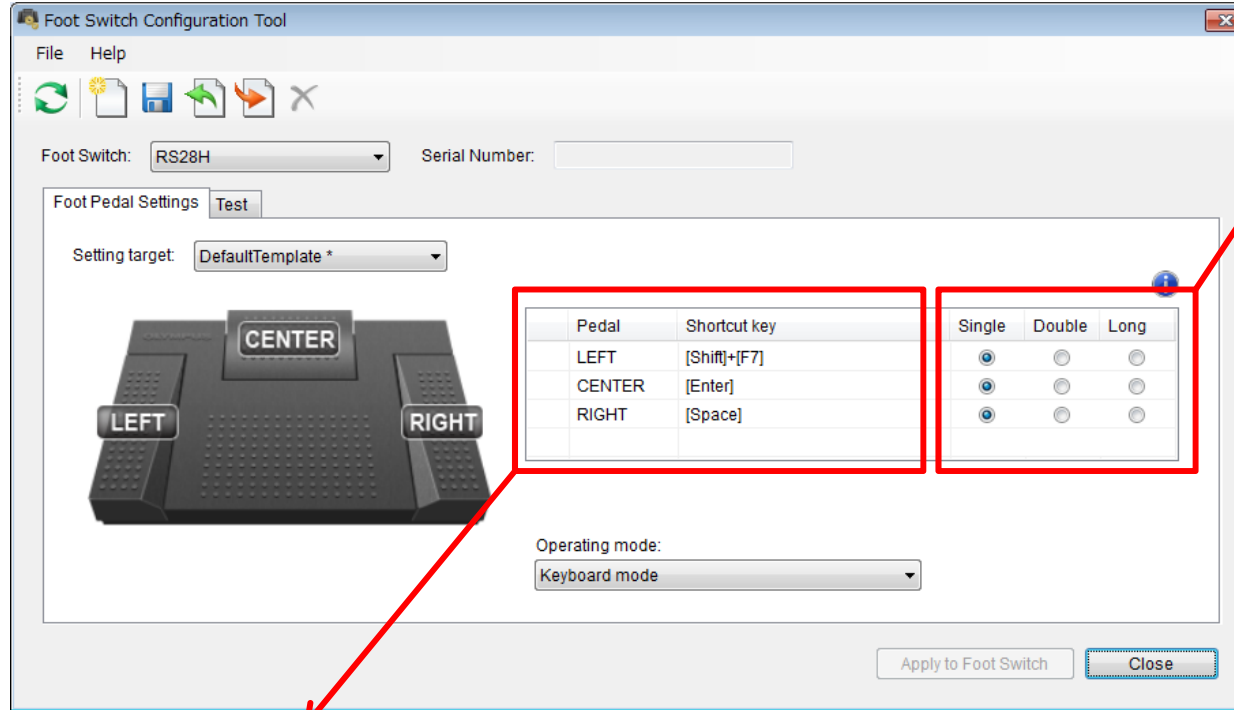

Örnek Uygulamalar:

Multimedya

Kelime İşlem/ Döküman

Fotoğraf Düzenleme

Bilgisayar Oyunları

Foot Switch Configuration Tool ile kolay tuş atama

Klavye komutları Foot Switch Configuration Tool ile atanabilir. Bu basit uygulama herhangi bir kulrum gerektirmez ve kullanımı çok kolaydır.

OLYMPUS

Your Vision, Our Future

Kullanım Örnekleri

Olympus Foot Switch Configuration Tool

- Olympus sitesinden ücretsiz olarak indirin.
- Ayak pedalını takın ve uygulamayı çalıştırın (kurulum gerektirmez)

Pedala basıldığında nasıl hareket işleyeceğini belirler.

Single: Bir Defa Bas

Double: Bas/Bırak

Long: Bas/Basmaya Devam Et

**Pedala atamak istediğiniz tuşlara basın.
Örneğin CTRL ve F1 tuşları...**

Windows Media Player ile