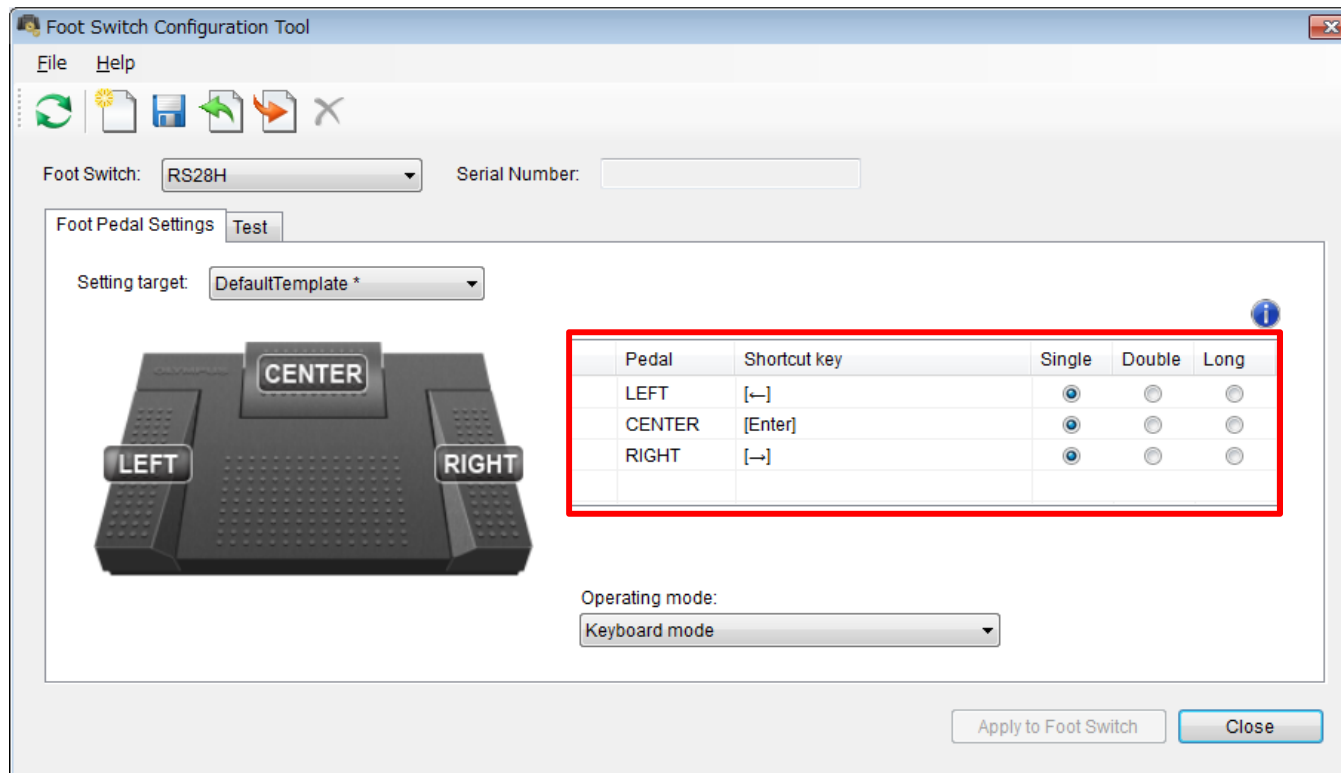

Komutlar aşağıdaki gibi atanabilir

Sol Pedal: [Ctrl]+[Alt]+[S]

Orta Pedal: [Ctrl]+[Alt]+[N]

Sağ Pedal: [Ctrl]+Alt]+[F]

Windows Media Player ile

Uygulamada pedal fonksiyonu

Sol Pedal: Yavaş Oynatma
Orta Pedal: Normal Oynatma
Sağ Pedal: Hızlı Oynatma

Microsoft Excel ile

Komutlar aşağıdaki gibi atanabilir

Sol Pedal: [←]

Orta Pedal: [Enter]

Sağ Pedal: [→]

With Microsoft Excel

Uygulamada pedal fonksiyonu

Sol Pedal: Sol hücreye git
Orta Pedal: Giriş komutu/ sonraki satır
Sağ Pedal: Sağ hücreye git